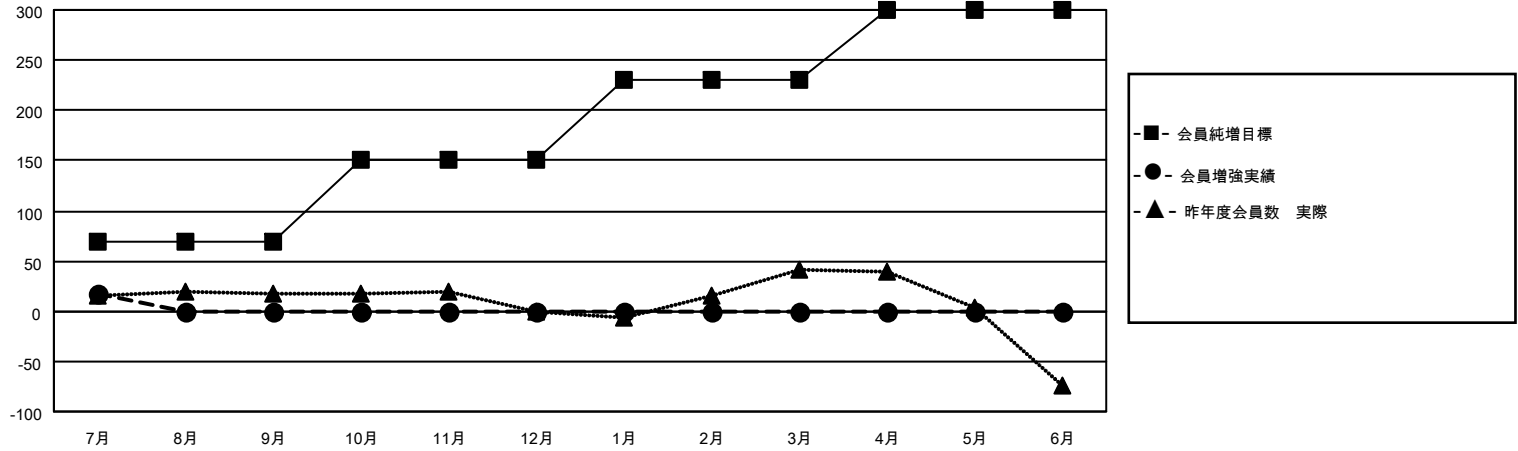

会員目標及び実績累計

解散クラブ: 0

23 CLUBS OF 105 一名以上の新会
員を登録

男女別

男性 2,071 (77.54%)
女性 600 (22.46%)
NON BINARY 0 (0.00%)
PREFER NOT TO ANSWER 0 (0.00%)

退会者

物故会員	3
クラブ解散	0
その他	19
合計	22

[会員累計データを見るには、ここをクリック](#)

世帯主/家族会員合計 618
国際会費半額の家族会員 344