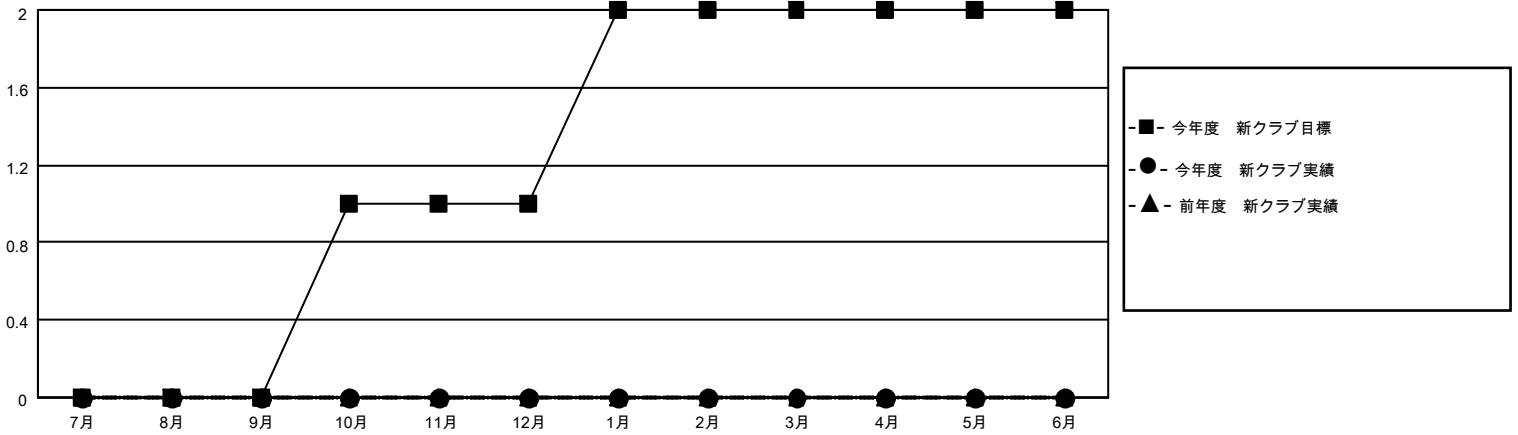

MONTHLY MEMBERSHIP PROGRESS REPORT

地域 JAPAN

District 333 C

Results as of: 7/31/2023

クラブ			
結果：2023-2024			
四半期	新クラブ目標	新クラブ	解散クラブ
7月/8月/9月	0	0	0
10月/11月/12月	1	0	0
1月/2月/3月	1	0	0
4月/5月/6月	0	0	0

名			
結果：2023-2024			
四半期	会員純増目標	会員増強実績	退会者(転籍を含む)実際
7月/8月/9月	70	42	22
10月/11月/12月	80	0	0
1月/2月/3月	80	0	0
4月/5月/6月	70	0	0

新クラブ目標及び実績累計